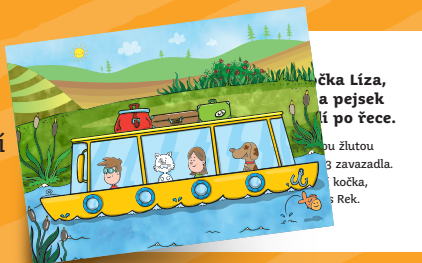

Najdeš zde celkem 3 pozadí:

Je pro tebe připraveno celkem 18 ilustrovaných kartiček se zadáním. Z jedné strany kartičky je obrázek, z druhé popis obrázku pro sestavování podle sluchové paměti.

JAK NA TO?

Máš tři možnosti skládání:

1. Skládej sám/a podle předlohy

Vyber si jednu kartičku předlohy a podle toho, co vidíš na kartě, sestav z magnetů stejný obrázek. Vždy si předem vyber vhodné pozadí obrázku a zajisti ho 4 malými magnetky, aby pěkně drželo. Dospělý může zkontrolovat, zda se ti podařilo sestavit obrázek přesně podle vzoru.

2. Skládej podle toho, co ti přečte nebo řekne dospělý

Dospělý ti pomalu a po částech přečte popis situace, která je na obrázku, ale obrázek ti neukáže. Tvým úkolem je sestavit obrázek z magnetů jen podle popisu. Případně ti ještě může dál radit, kdyžs u něčeho váhal/a.

David s brýlemi, kočka Líza, tmavovlasá Klárka a pesek Rek jedou výletní lodí po řece.

3. Skládej podle vlastní fantazie

Vymysli si vlastní situaci, sestav ji z magnetů a můžeš ji ostatním popsat.

Přeji ti hodně zábavy při tvoření s magnetky.

Tvůj Kvido