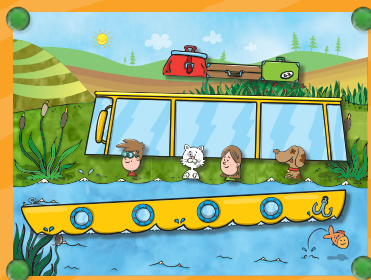

2. Skládej podle toho, co ti přečte nebo řekne dospělý

Dospělý ti pomalu a po částech přečte popis situace, která je na obrázku, ale obrázek ti neukáže. Tvým úkolem je sestavit obrázek z magnetů jen podle popisu. Případně ti ještě může dál radit, kdyžs u něčeho váhal/a.